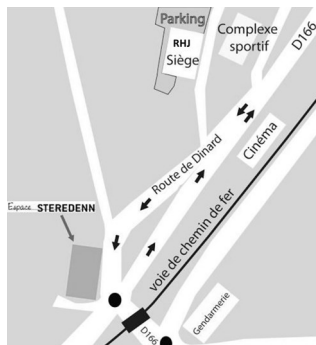

ESPACE FEMMES

Espace Steredenn

1 route de Dinard, 22100 DINAN
espacefemmes@steredenn.org
Page Facebook : Espace Femmes Dinan

HORAIRES D'OUVERTURE ET CONTACTS TELEPHONIQUES :

Accueil et Egalithèque

Lundi, mardi, jeudi 09h00 à 17h30

Vendredi 09h00 à 12h00

☎ 02.96.85.60.01

Boutique Solidaire « Des habits et vous »

Lundi, mardi, mercredi, vendredi 14h00 à 17h30

Jeudi 10h00 à 12h00 - 14h00 à 17h30

☎ 02.96.85.60.01

Service de repassage « A toute vapeur »

Lundi, mardi, mercredi, jeudi 08h30 à 18h30

Vendredi 08h30 à 17h30

☎ 02.96.85.30.85

Espace couture « Au fil et à mesure »

Lundi et vendredi 09h00 à 14h00

Mardi 09h00 à 15h30

Mercredi 09h00 à 13h30

Jeudi 09h00 à 14h30

☎ 02.96.85.25.24

ESPACE FEMMES

Espace Steredenn

1 route de Dinard, 22100 DINAN
espacefemmes@steredenn.org
Page Facebook : Espace Femmes Dinan