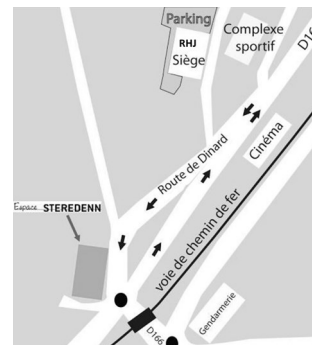

HORAIRES D'OUVERTURE ET CONTACTS TELEPHONIQUES :

Accueil et Egalithèque

Lundi, mardi, jeudi 09h00 à 17h30

Vendredi 09h00 à 12h00

☎ 02.96.85.60.01

Boutique Solidaire « Des habits et vous »

Lundi, mardi, mercredi, vendredi 14h00 à 17h30

Jeudi 10h00 à 12h00 - 14h00 à 17h30

☎ 02.96.85.60.01

Service de repassage « A toute vapeur »

Lundi, mardi, mercredi, jeudi 08h30 à 18h30

Vendredi 08h30 à 17h30

☎ 02.96.85.30.85

Espace couture « Au fil et à mesure »

Lundi et vendredi 09h00 à 14h00

Mardi 09h00 à 15h30

Mercredi 09h00 à 13h30

Jeudi 09h00 à 14h30

☎ 02.96.85.25.24